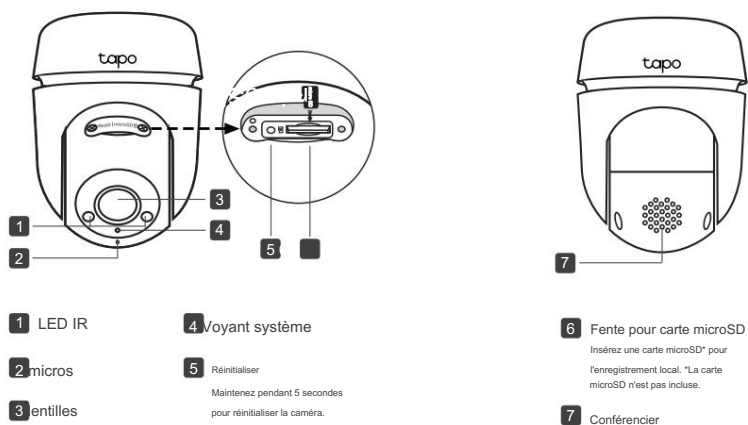

Notifications d'activité

- Déclencheur d'entrée :
Détection de mouvement, détection de personne
- Notification de sortie : Notification,
Instantané (Tapo Care), Clips (Tapo Care).

Réseau

- Protocoles WiFi: IEEE 802.11b/g/n, 2,4 GHz ·
Fréquence : 2,4 GHz
- Sécurité WiFi : WPA/WPA2-PSK
- Sécurité : chiffrement AES 128 bits avec SSL/TLS
- Protocole : TCP/IP, ICMP, DNS, HTTPS, TCP, UDP

// Caractéristiques

Matériel

- Bouton : bouton RESET
- Voyant LED : LED système
- Entrée adaptateur : 100-240 V, 50/60 Hz
- Sortie adaptateur : 12,0 V/1,0 A
- Stockage externe : fente pour carte microSD (prend en charge jusqu'à 512 Go)
- Dimensions (L x P x H) : 123,8 x 123 x 90mm

†La carte microSD doit être achetée séparément.

** Tapo Care doit être souscrit séparément. ‡

Des boucles (achetées séparément) sont nécessaires pour le montage sur poteau.

Autres

· Certification : CE, FCC, RoHS, RCM